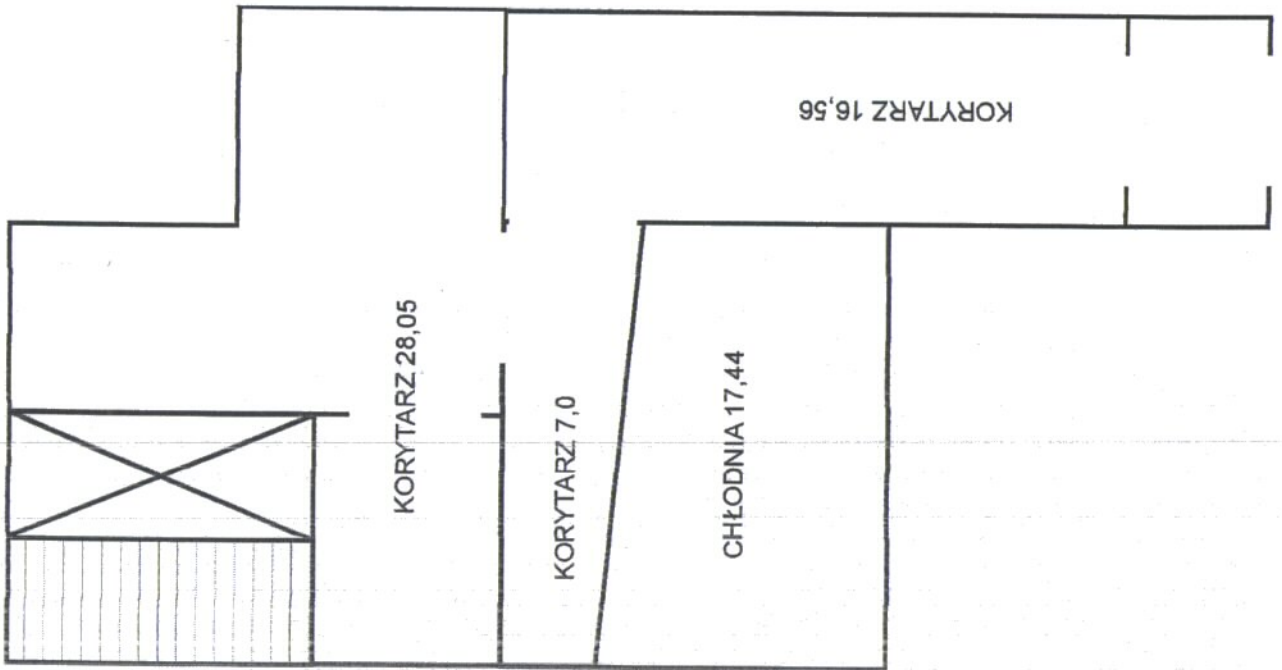

SCHEMAT PAWILON "H"
 - PROSEKTORIUM
 POZIOM 0
 POWIERZCHNIA 231,41M²

SCHEMAT PAWILON "H"
- PROSEKTORIUM
POZIOM -1
PÓWIERZCHNIA 69,05M²