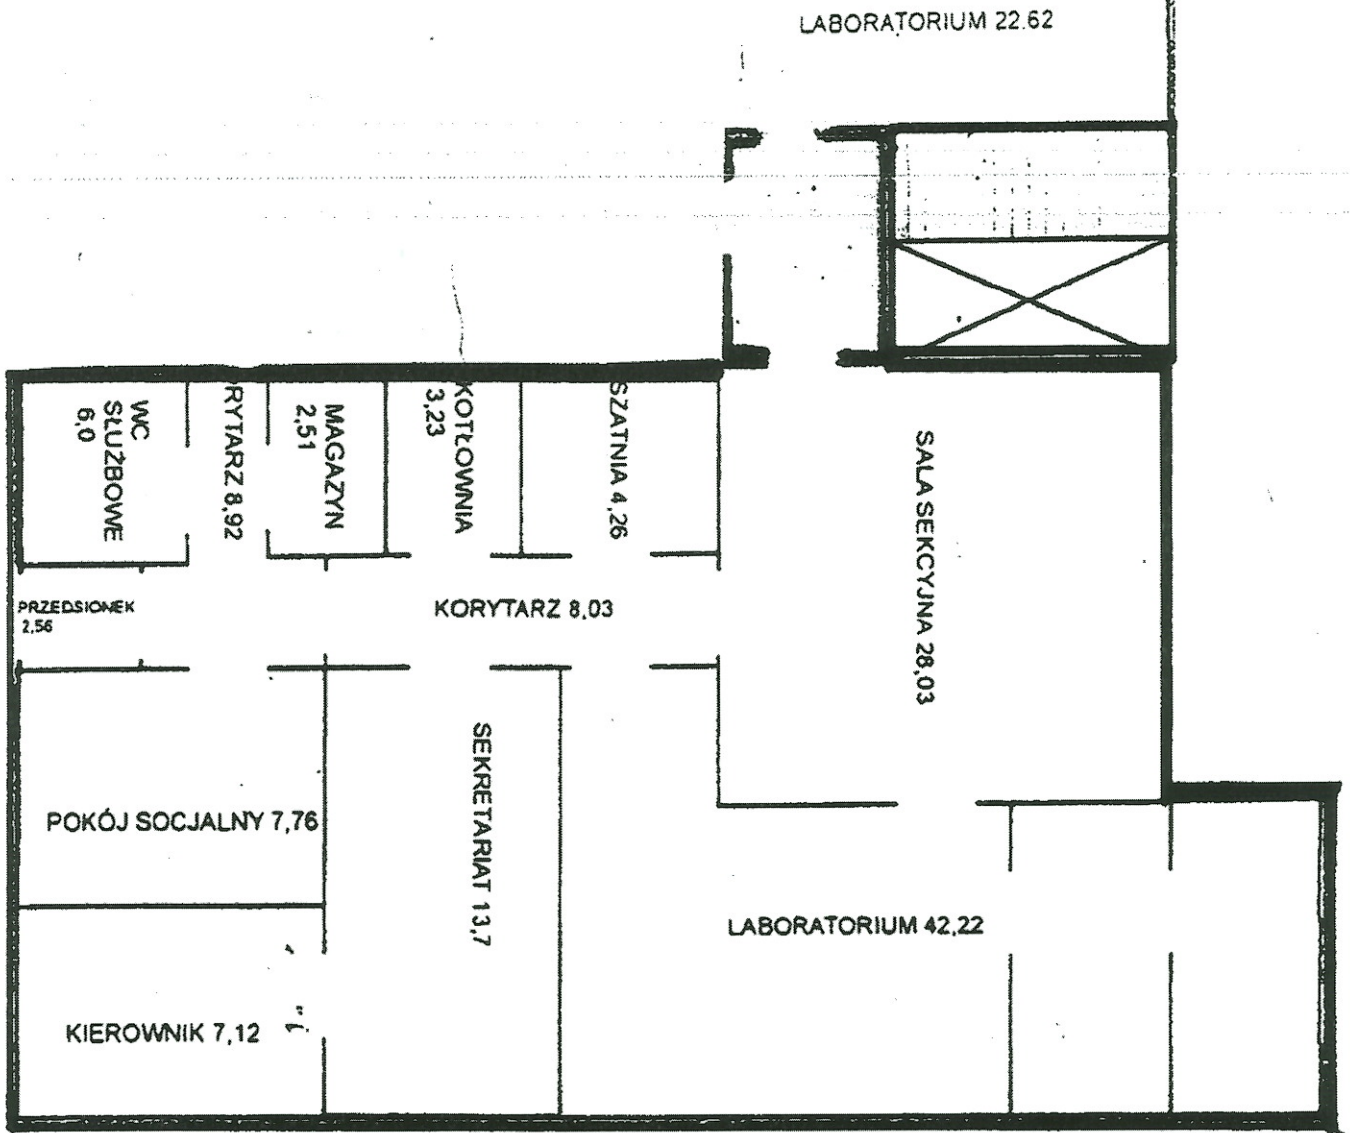

Zatwierdzik 4a

SCHEMAT PAVILON "H"
- PROSEKTORIUM
POZIOM 0
POWIERZCHNIA - 156,16 m²